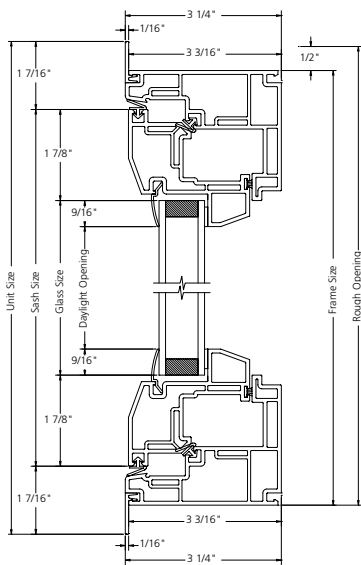

## AWNING SECTION DETAILS NAILING FIN

## AWNING SECTION DETAILS FLANGE

AWNING SECTION DETAILS  
POCKET

AWNING

## FULL AWNING UNITS

Rough Opening Frame Size	20" 19 1/2"	24" 23 1/2"	28" 27 1/2"	30" 29 1/2"
18" 17 1/2"	 8AWN2018	 8AWN2418	 8AWN2818	 8AWN3018
20" 19 1/2"	 8AWN2020	 8AWN2420	 8AWN2820	 8AWN3020
24" 23 1/2"	 8AWN2024	 8AWN2424	 8AWN2824	 8AWN3024
28" 27 1/2"	 8AWN2028	 8AWN2428	 8AWN2828	 8AWN3028
30" 29 1/2"	 8AWN2030	 8AWN2430	 8AWN2830	 8AWN3030
32" 32 1/2"	 8AWN2032	 8AWN2432	 8AWN2832	 8AWN3032

AWNING

FULL AWNING UNITS (CONTINUED)

Rough Opening Frame Size	32" 31 1/2"	36" 35 1/2"	42" 41 1/2"	48" 47 1/2"
18" 17 1/2"	 8AWN3218	 8AWN3618	 8AWN4218	 8AWN4818
20" 19 1/2"	 8AWN3220	 8AWN3620	 8AWN4220	 8AWN4820
24" 23 1/2"	 8AWN3224	 8AWN3624	 8AWN4224	 8AWN4824
28" 27 1/2"	 8AWN3228	 8AWN3628	 8AWN4228	 8AWN4828
30" 29 1/2"	 8AWN3230	 8AWN3630	 8AWN4230	 8AWN4830
32" 31 1/2"	 8AWN3232	 8AWN3632	 8AWN4232	 8AWN4832