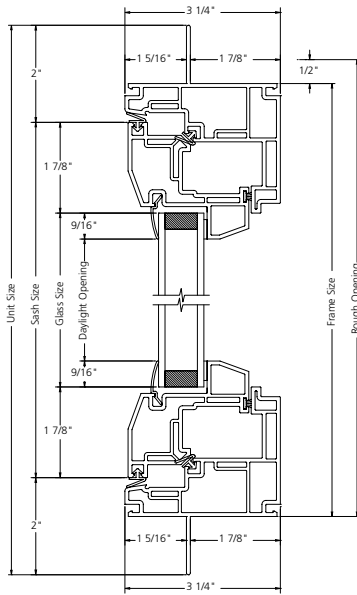

## AWNING SECTION DETAILS NAILING FIN

## AWNING SECTION DETAILS FLANGE

AWNING SECTION DETAILS  
POCKET

AWNING

## FULL AWNING UNITS

Rough Opening Frame Size	20" 19 1/2"	24" 23 1/2"	28" 27 1/2"	30" 29 1/2"
18" 17 1/2"	 8AWN2018	 8AWN2418	 8AWN2818	 8AWN3018
20" 19 1/2"	 8AWN2020	 8AWN2420	 8AWN2820	 8AWN3020
24" 23 1/2"	 8AWN2024	 8AWN2424	 8AWN2824	 8AWN3024
28" 27 1/2"	 8AWN2028	 8AWN2428	 8AWN2828	 8AWN3028
30" 29 1/2"	 8AWN2030	 8AWN2430	 8AWN2830	 8AWN3030
32" 32 1/2"	 8AWN2032	 8AWN2432	 8AWN2832	 8AWN3032

AWNING

FULL AWNING UNITS (CONTINUED)

Rough Opening Frame Size	32" 31 1/2"	36" 35 1/2"	42" 41 1/2"	48" 47 1/2"
18" 17 1/2"	 8AWN3218	 8AWN3618	 8AWN4218	 8AWN4818
20" 19 1/2"	 8AWN3220	 8AWN3620	 8AWN4220	 8AWN4820
24" 23 1/2"	 8AWN3224	 8AWN3624	 8AWN4224	 8AWN4824
28" 27 1/2"	 8AWN3228	 8AWN3628	 8AWN4228	 8AWN4828
30" 29 1/2"	 8AWN3230	 8AWN3630	 8AWN4230	 8AWN4830
32" 31 1/2"	 8AWN3232	 8AWN3632	 8AWN4232	 8AWN4832