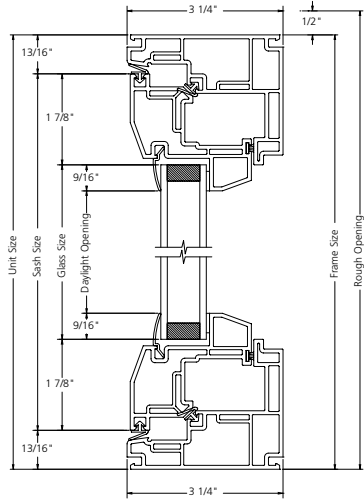

## AWNING SECTION DETAILS NAILING FIN

## AWNING SECTION DETAILS FLANGE

AWNING SECTION DETAILS  
POCKET

AWNING

## FULL AWNING UNITS

Rough Opening Frame Size	20" 19 1/2"	24" 23 1/2"	28" 27 1/2"	30" 29 1/2"
18" 17 1/2"	 8AWN2018	 8AWN2418	 8AWN2818	 8AWN3018
20" 19 1/2"	 8AWN2020	 8AWN2420	 8AWN2820	 8AWN3020
24" 23 1/2"	 8AWN2024	 8AWN2424	 8AWN2824	 8AWN3024
28" 27 1/2"	 8AWN2028	 8AWN2428	 8AWN2828	 8AWN3028
30" 29 1/2"	 8AWN2030	 8AWN2430	 8AWN2830	 8AWN3030
32" 32 1/2"	 8AWN2032	 8AWN2432	 8AWN2832	 8AWN3032

AWNING

FULL AWNING UNITS (CONTINUED)

Rough Opening Frame Size	32" 31 1/2"	36" 35 1/2"	42" 41 1/2"	48" 47 1/2"
18" 17 1/2"	 8AWN3218	 8AWN3618	 8AWN4218	 8AWN4818
20" 19 1/2"	 8AWN3220	 8AWN3620	 8AWN4220	 8AWN4820
24" 23 1/2"	 8AWN3224	 8AWN3624	 8AWN4224	 8AWN4824
28" 27 1/2"	 8AWN3228	 8AWN3628	 8AWN4228	 8AWN4828
30" 29 1/2"	 8AWN3230	 8AWN3630	 8AWN4230	 8AWN4830
32" 31 1/2"	 8AWN3232	 8AWN3632	 8AWN4232	 8AWN4832